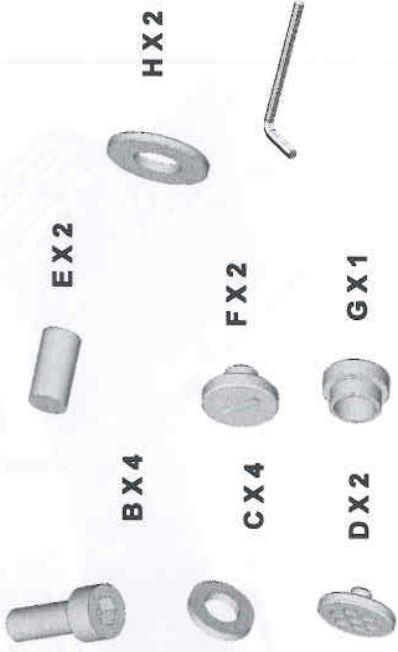

ART.681

AX1