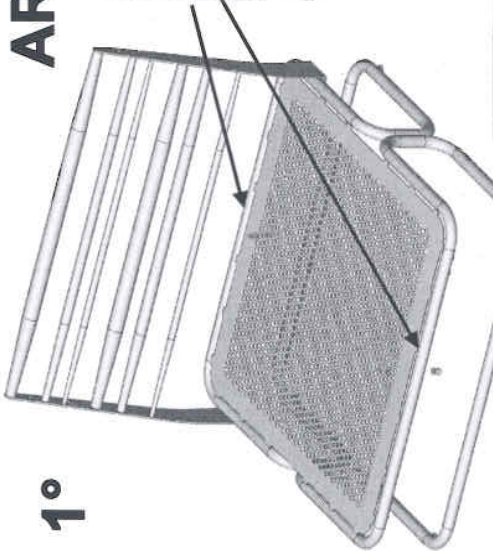

ART.680

AX1

ART.680 + C680

1°

ART.681

AX1

2°

ART.682

AX1

3°

C680