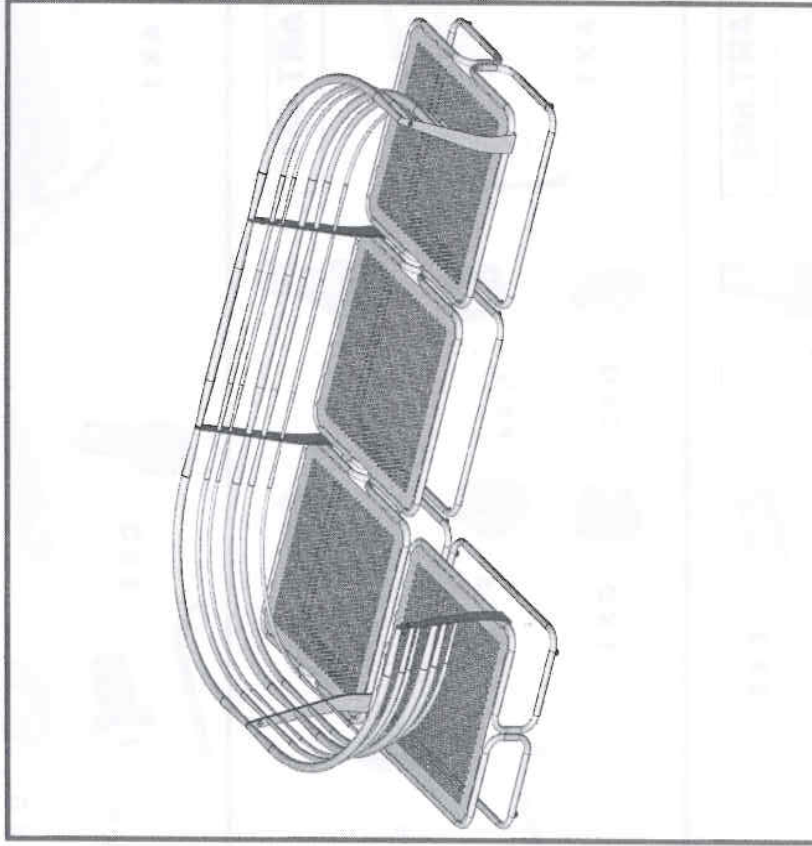

ASSEMBLY INSTRUCTION

MARCEL 680-681-682

IST.332

EMU Group S.p.A.

06055 Marsciano (Perugia) - ITALY - Tel.075.874021 - Fax.075.8743903
e.mail: info@emu.it - www.emu.it

ART.680

AX1

ART.680 + C680