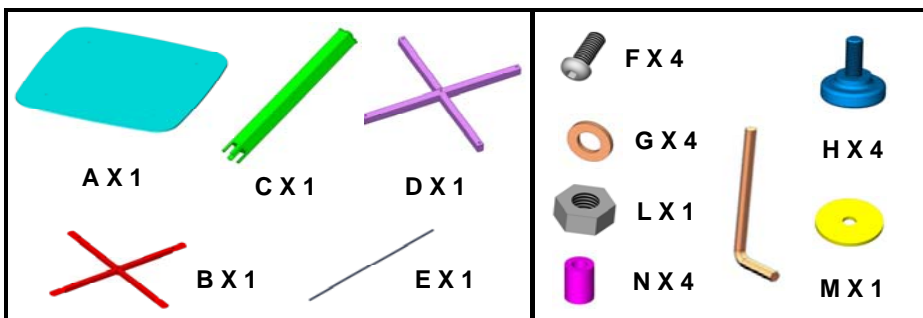

EMU Group S.p.A.
06055 Marsciano (Perugia) - ITALY - Tel.075.874021 - Fax.075.8743903
e.mail: info@emu.it - www.emu.it

ASSEMBLY INSTRUCTION

SHINE 254-256

IST.404/B

UTILIZZARE I CARTONI DELL'IMBALLO PER PROTEGGERE IL PIANO DA EVENTUALI DANNI DURANTE L'ASSEMBLAGGIO
 USE PACKAGING CARTON BOARD TO PROTECT TOP DURING ASSEMBLING PROCESS
 UTILISER LES CARTONS D'EMBALLAGE POUR PROTEGER LA SURFACE DU PLATEAU PENDANT L'ASSEMBLAGE DE LA TABLE ET EVITER POSSIBLES DOMMAGES
 WIR EMPFEHLEN, DAS VERPACKUNGSMATERIAL ZUM SCHUTZ DER MONTAGE ZU VERWENDEN
 UTILIZAR EL CARTON DE LA CAJA PARA PROTEGER LA MESA DURANTE EL ENSAMBLADO