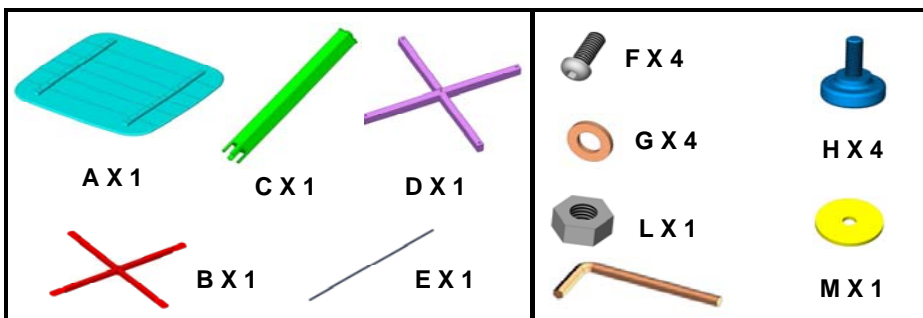

EMU Group S.p.A.
06055 Marsciano (Perugia) - ITALY - Tel.075.874021 - Fax.075.8743903
e.mail: info@emu.it - www.emu.it

ASSEMBLY INSTRUCTION

SHINE 254-257

IST.403-A

UTILIZZARE I CARTONI DELL'IMBALLO PER PROTEGGERE IL PIANO DA EVENTUALI DANNI DURANTE L'ASSEMBLAGGIO
 USE PACKAGING CARTON BOARD TO PROTECT TOP DURING ASSEMBLING PROCESS
 UTILISER LES CARTONS D'EMBALLAGE POUR PROTEGER LA SURFACE DU PLATEAU PENDANT L'ASSEMBLAGE DE LA TABLE ET EVITER POSSIBLES DOMMAGES
 WIR EMPFEHLEN, DAS VERPACKUNGSMATERIAL ZUM SCHUTZ DER MONTAGE ZU VERWENDEN
 UTILIZAR EL CARTON DE LA CAJA PARA PROTEGER LA MESA DURANTE EL ENSAMBLADO