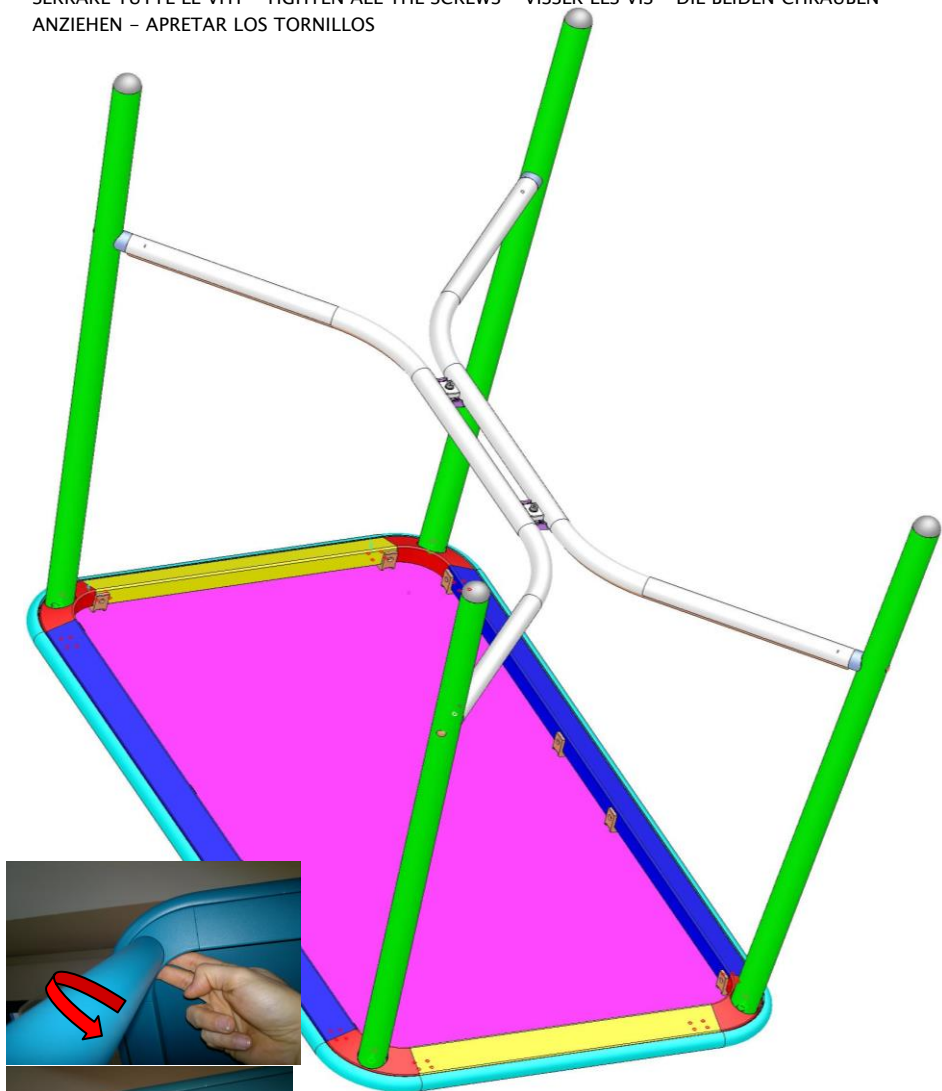

SERRARE TUTTE LE VITI - TIGHTEN ALL THE SCREWS - VISSER LES VIS - DIE BEIDEN CHRAUBEN ANZIEHEN - APRETAR LOS TORNILLOS

 **emu**

EMU Group S.p.A.

06055 Marsciano (Perugia) - ITALY - Tel.075.874021 - Fax.075.8743903  
e.mail: info@emu.it - www.emu.it

## ASSEMBLY INSTRUCTION

**ART. 538-543**

IST.433

 **emu**

UTILIZZARE I CARTONI DELL'IMBALLO PER PROTEGGERE IL PIANO DA EVENTUALI DANNI DURANTE L'ASSEMBLAGGIO  
 USE PACKAGING CARTON BOARD TO PROTECT TOP DURING ASSEMBLING PROCESS  
 UTILISER LES CARTONS D'EMBALLAGE POUR PROTEGER LA SURFACE DU PLATEAU PENDANT L'ASSEMBLAGE DE LA TABLE ET EVITER POSSIBLES DOMMAGES  
 WIR EMPFEHLEN, DAS VERPACKUNGSMATERIAL ZUM SCHUTZ DER MONTAGE ZU VERWENDEN