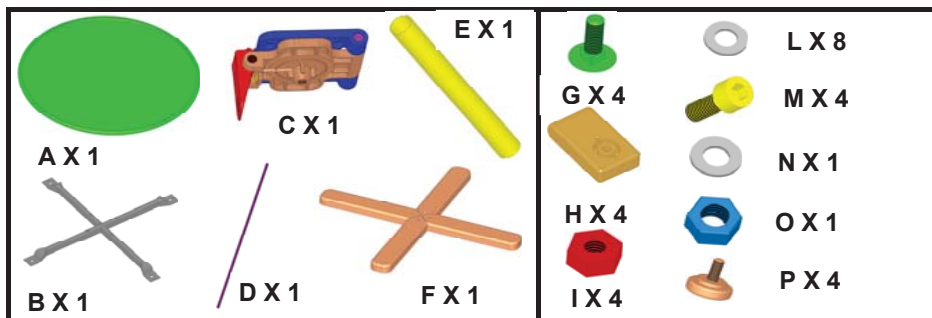

6

06055 Marsciano (Perugia) - ITALY - Tel.075.874021 - Fax.075.8743903
e.mail: info@emu.it - www.emu.it

ASSEMBLY INSTRUCTIONS

DARWIN 848 849

IST.495

UTILIZZARE I CARTONI DELL'IMBALLO PER PROTEGGERE IL PIANO DA EVENTUALI DANNI DURANTE L'ASSEMBLAGGIO
 USE PACKAGING CARTON BOARD TO PROTECT TOP DURING ASSEMBLING PROCESS
 UTILISER LES CARTONS D'EMBALLAGE POUR PROTEGER LA SURFACE DU PLATEAU PENDANT L'ASSEMBLAGE DE LA TABLE ET EVITER POSSIBLES DOMMAGES
 WIR EMPFEHLEN, DAS VERPACKUNGSMATERIAL ZUM SCHUTZ DER MONTAGE ZU VERWENDEN
 UTILIZAR EL CARTON DE LA CAJA PARA PROTEGER LA MESA DURANTE EL ENSAMBLADO