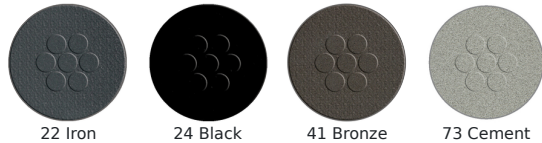

Quick Ship Finishes: