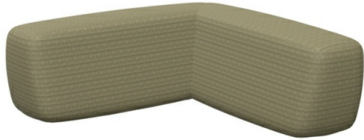

# Cannolè #CE1084

SKU: CE1084

**Quick Ship Finishes:**

900/77 SMALL WEFT GREY

**Special Order Ship Finishes:**

600/01 CORSICA

600/02 HEXAGON

600/03 MALDIVES

600/04 HYPNOSIS

600/05 GREYSCALE

600/06 ICELAND

600/07 YELLOW

600/08 YELLOW NAPLES

600/09 KAKI

600/10 GREEN BAY

600/11 HONOLULU

600/12 EMERALD

600/13 HARLEQUIN

600/14 ORANGE BURNT

600/15 LIGHT NACRE

600/16 SILVER BIRCH

600/17 BABY BLUE

600/18 FRESH AIR

600/19 POLO STRIPES