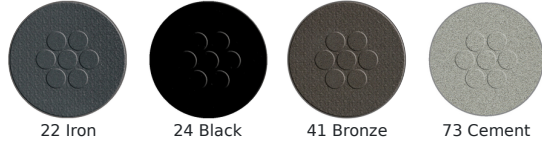

# Star 40" Sq #E303

SKU: E303